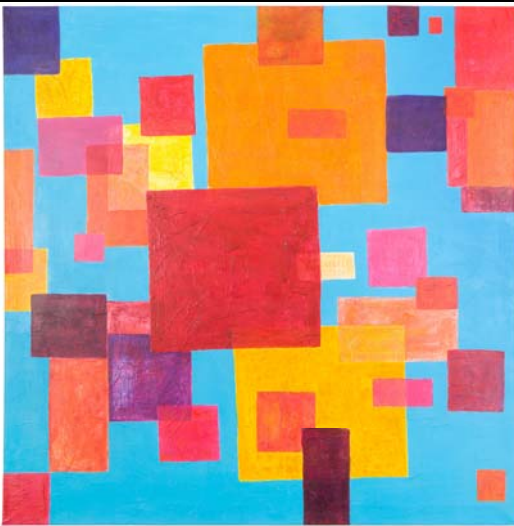

Holz auf Schiefer

je 60cm x 30cm

Stk. 110,- €

Set 300,- €

„Badende Damen“

Öl auf Leinwand
Edelstahlrahmen

93cm x 63cm

395,- €

Stefanie Tiaden-Schumacher

„Grüne Erde“

Seidenpapier
Öl auf Leinwand

100cm x 100cm

295,- €

„Fenster“

Seidenpapier und Acryl
auf Leinwand

104cm x 104cm